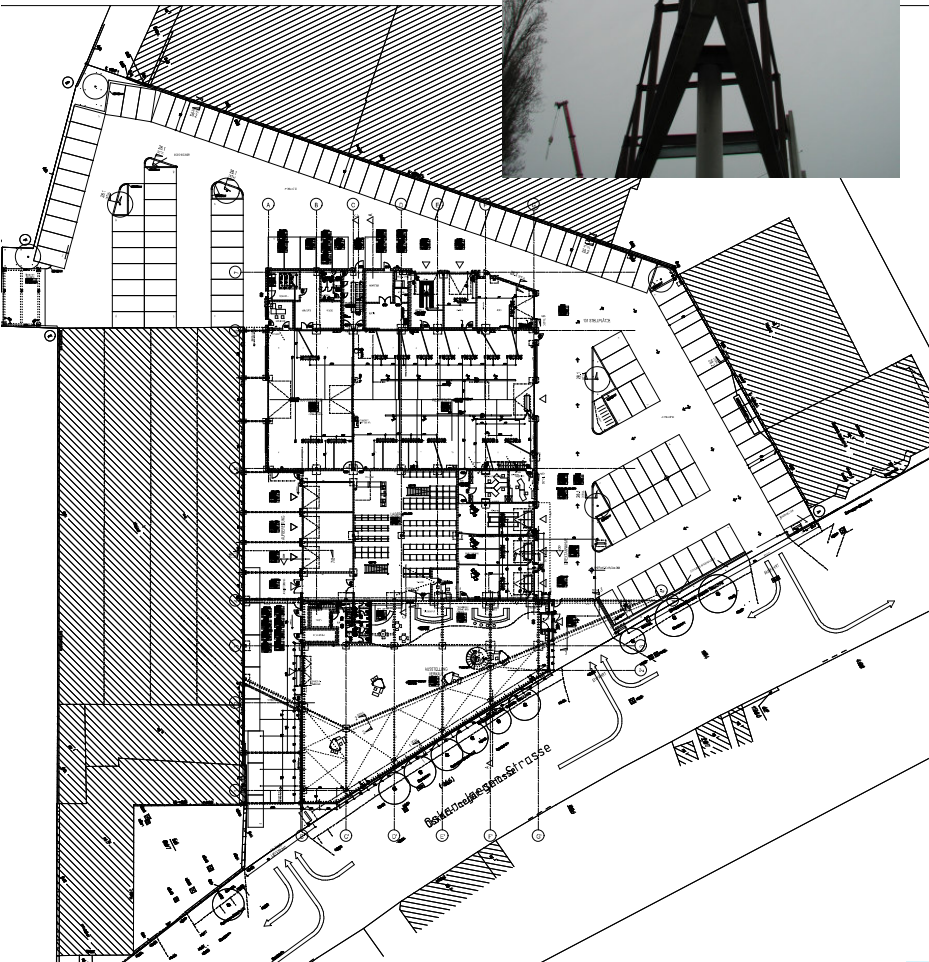

**NEUBAU EINES AUTOHAUSES
FORD KIERDORF, KÖLN
NUTZFLÄCHE: ca. 4063 qm**

AUSFÜHRUNG: 12/2003 – 8/2004

1.OBERGESCHOSS

ERDGESCHOSS