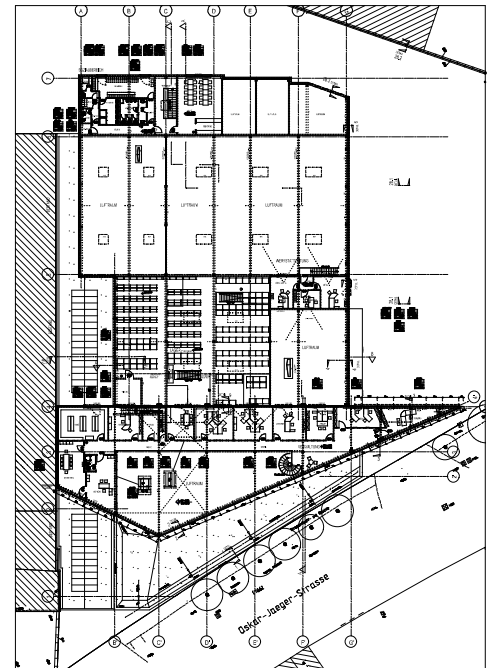

**NEUBAU EINES AUTOHAUSES
FORD KIERDORF, KÖLN
NUTZFLÄCHE: ca. 4063 qm**

AUSFÜHRUNG: 12/2003 – 8/2004

1.OBERGESCHOSS

ERDGESCHOSS